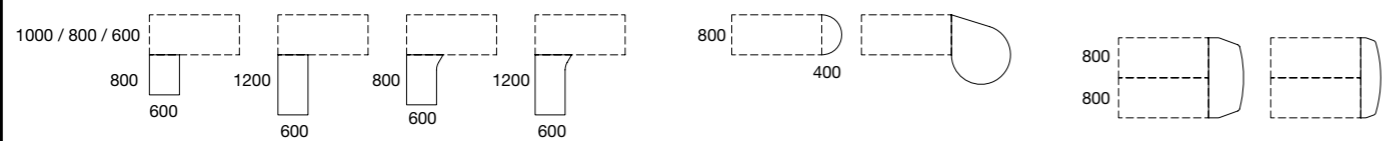

CONJUNTO CON MESAS ENFRENTADAS PARA CUBETA SOPORTANTE / CONJUNT AMB TAULES ENFRONTADES PER A CUBETA SOPORTANT / ENSEMBLE DE BUREAUX EN VIS-À-VIS AVEC CAISSON PORTEUR / FACE-TO-FACE RECTANGULAR DESKS FOR FIXED PEDESTAL / TISCHGRUPPEN GEGENÜBERSTEHENDER SCHREIBTISCHE RECHTECKIG FÜR STÜTZCONTAINER

COMPLEMENTOS PARA MESA / COMPLEMENTS PER A TAULA / COMPLÉMENTS POUR BUREAU / DESK COMPLEMENTS / TISCHERGÄNZUNGEN FÜR SCHREIBTISCHE