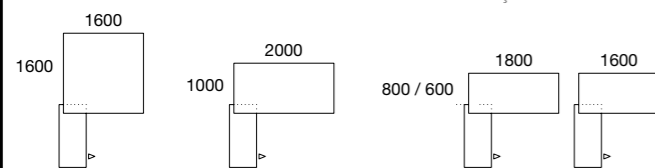

MESAS INDIVIDUALES PARA CREDENCIA / TAULES INDIVIDUALS PER CREDENÇA / BUREAUX INDIVIDUELS POUR CRÉDENCE / RECTANGULAR DESKS FOR CREDENZA / SCHREIBTISCHE RECHTECKIG FÜR KOMBI-CONTAINER