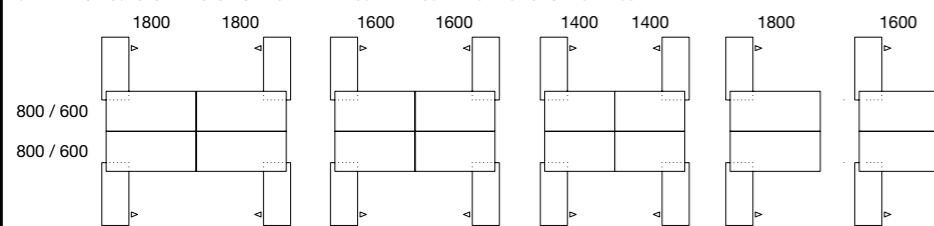

CONJUNTO CON MESAS ENFRENTADAS PARA CREDENCIA / CONJUNT AMB TAULES ENFRONTADES PER CREDENÇA / ENSEMBLE DE BUREAUX EN VIS-À-VIS AVEC CRÉDENCE / FACE-TO-FACE RECTANGULAR DESKS FOR CREDENZA / TISCHGRUPPEN GEGENÜBERSTEHENDER SCHREIBTISCHE RECHTECKIG FÜR KOMBI-CONTAINER.