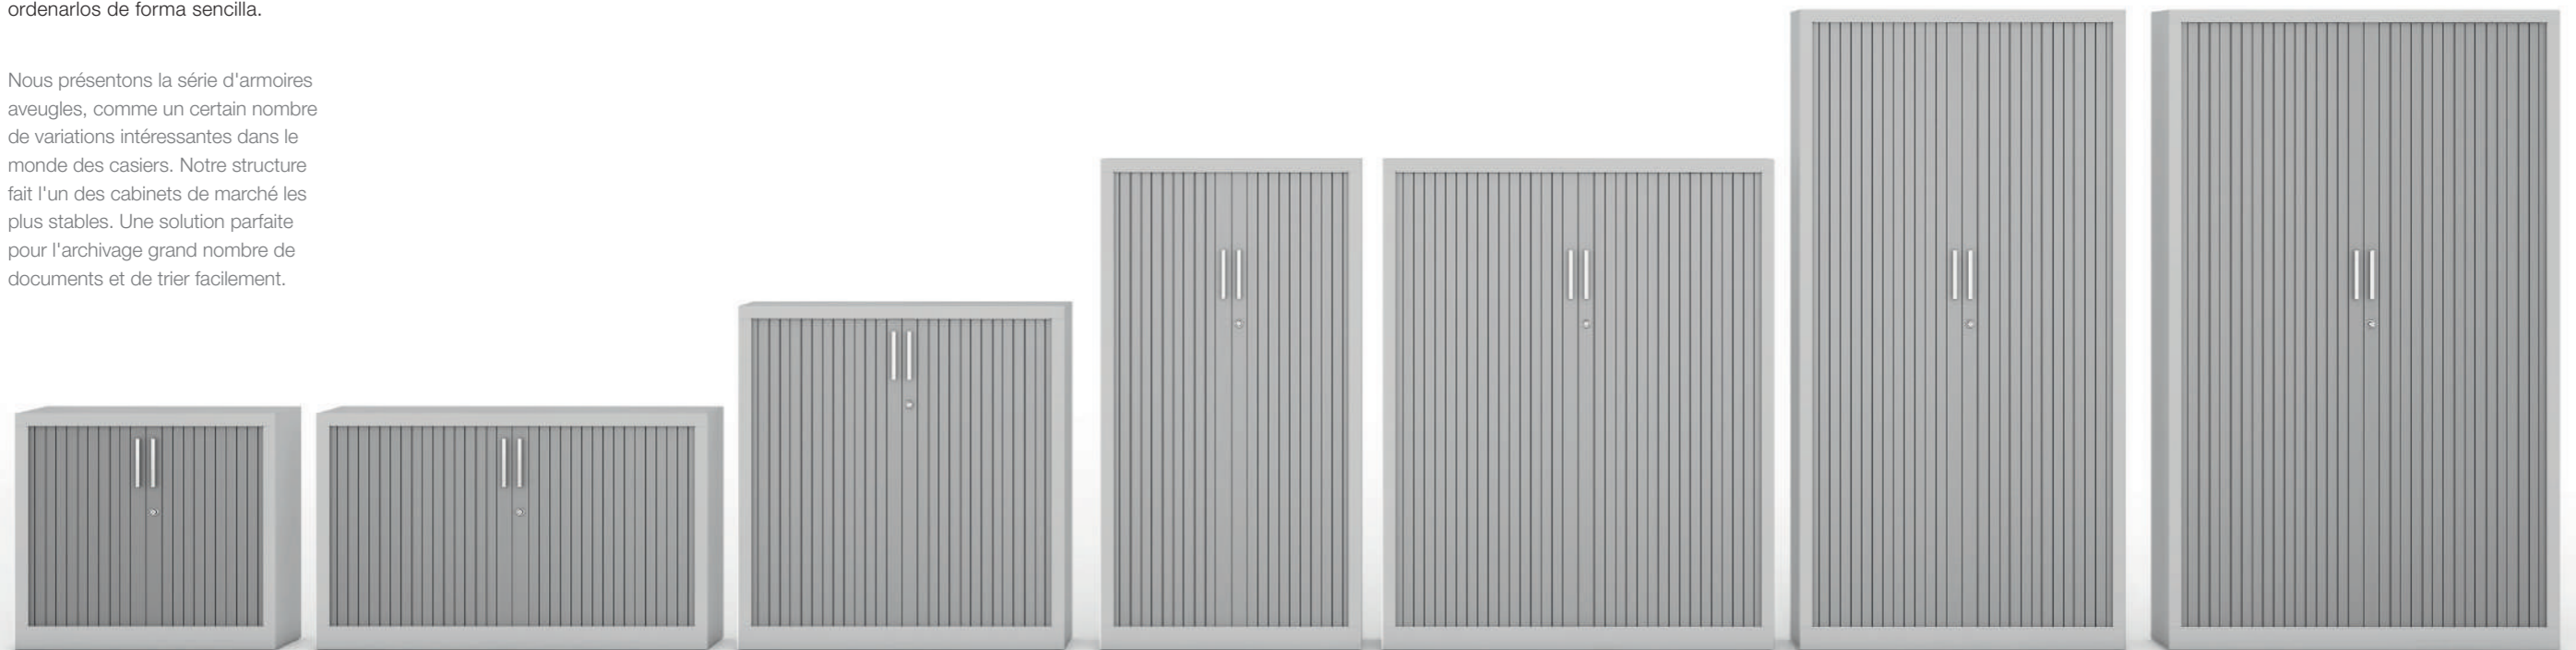

Presentamos la serie de armarios de persiana, como una serie de variantes interesantes dentro del mundo de los armarios. Nuestra estructura lo hace ser uno de los armarios más estables del mercado. Una solución perfecta para archivar gran cantidad de documentos y ordenarlos de forma sencilla.

We present the series of cabinets blind, as a number of interesting variations within the world of lockers. Our structure makes it one of the cabinets stable market cabinets. A perfect solution for archiving large number of documents and sort easily.

Nous présentons la série d'armoires aveugles, comme un certain nombre de variations intéressantes dans le monde des casiers. Notre structure fait l'un des cabinets de marché les plus stables. Une solution parfaite pour l'archivage grand nombre de documents et de trier facilement.