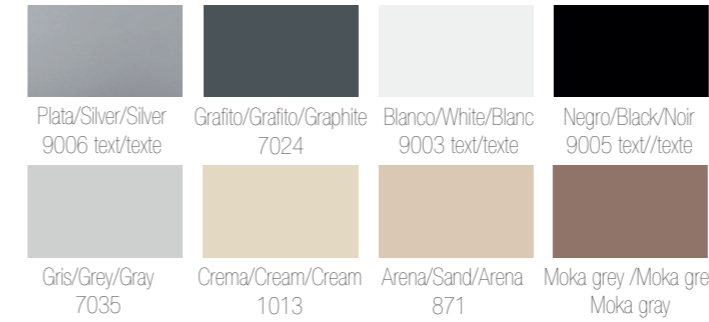

Colores metálicos / Metallic colors / Métallisés:

Colores melamina para armarios combinados: Melamine colors / Colours melamine

Armario combinado con 4 estantes

Combined cabinet with 4 shelves / Cabinet combiné avec 4 tablettes.