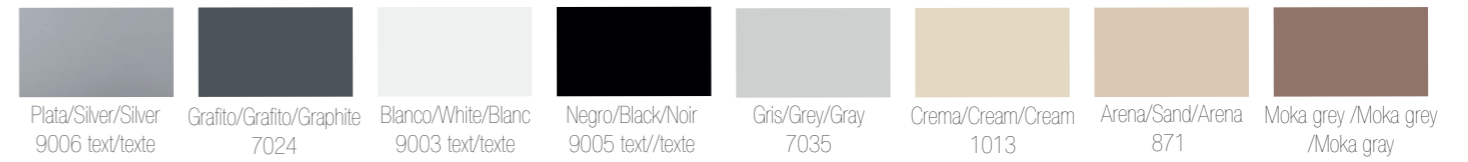

Metallic tablette guides de suspendre dossiers.

ARMARIOS METÁLICOS MT / Metal Cabinets MT / Cabinets ossatures métalliques MT

Colores metálicos:

Armario metálico con 4 estantes

Metal cabinet 4 shelves / Metallic closet 4 tablettes