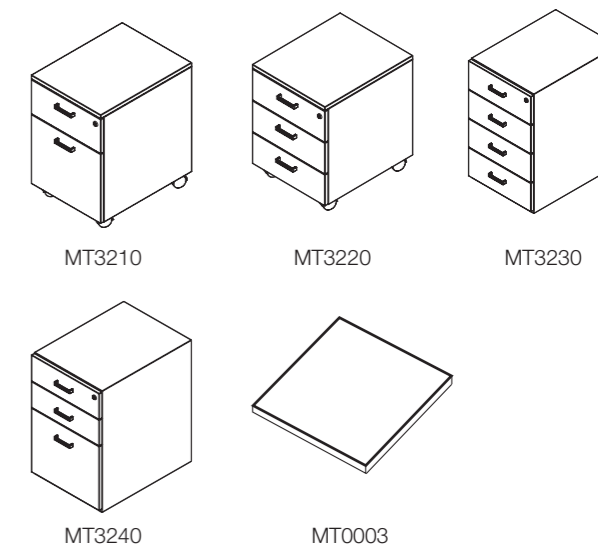

Bucks combinados (cuerpo metálico, frente y sobre madera)
Mobile pedestal combine (metallic body, front and wood)
Combine bucks mobile combines (corps métallique, avant et sur bois)

MT3210	Móvil 1C+A	570x440x540
MT3220	Móvil 3 cajones	570x440x540
MT3230	Pedestal 4 cajones	710x440x600
MT3240	Pedestal 2C + A	710x440x600
MT0003	Encimera pedestal	600x440x25