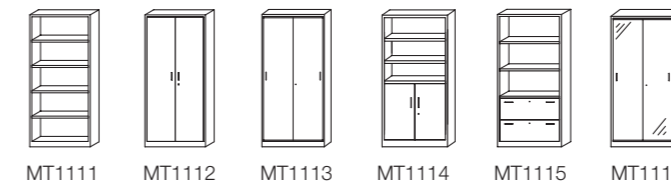

Cerradura de falleba, disponibilidad de distintos tiradores.

Falleba lock, availability of different handles.

Falleba lock disponibilité de poignées différents.

Cajón de archivo cerrado para carpetas DIN A4 y folio.

Closed file drawer for din a4 and folio folders.

Folder cajon file fermé pour din a4 et folio.

Estante metálico con guías para carpetas colgantes.

Metal shelf with guides for hanging folders.

Metallic tablette guides de suspendre dossiers.

ARMARIOS METÁLICOS MT / Metal Cabinets MT / Cabinets ossatures métalliques MT

Colores metálicos:

Armario metálico con 4 estantes

Metal cabinet 4 shelves / Metallic closet 4 tablettes

MT1111	1960x900x430	MT1116	1960x900x430
MT1112	1960x900x430	MT1117	1960x900x430
MT1113	1960x900x430	MT1121	1960x1200x430
MT1114	1960x900x430	MT1122	1960x1200x430
MT1115	1960x900x430	MT1123	1960x1200x430

Armario metálico con 2 estantes

Metal closet 2 shelves / Metallic closet 2 tablettes

MT1311	1050x900x430	MT1321	1050x1200x430
MT1312	1050x900x430	MT1323	1050x1200x430
MT1313	1050x900x430		

Armario metálico con 1 estante y encimera 19 mm.

Metal cabinet with 1 shelf and 19 mm. top / Closet metallic 1 rayon et hob 19 mm.

MT1411	750x900x500	MT1516	750x900x500
MT1412	750x900x500	MT1421	750x1200x500
MT1413	750x900x500	MT1423	750x1200x500
MT1415	750x900x500		

Armario metálico con 3 estantes

Metal cabinet 3 shelves / Metallic closet 3 tablettes

MT1211	1500x900x430	MT1216	1500x900x430
MT1212	1500x900x430	MT1221	1500x1200x430
MT1213	1500x900x430	MT1222	1500x1200x430
MT1214	1500x900x430	MT1223	1500x1200x430
MT1215	1500x900x430		

Armario metálico con 1 estante

Metal cabinet 1 shelf / Shelf metallic closet 1 tablette

MT1611	730x900x430
MT1612	730x900x430
MT1613	730x900x430