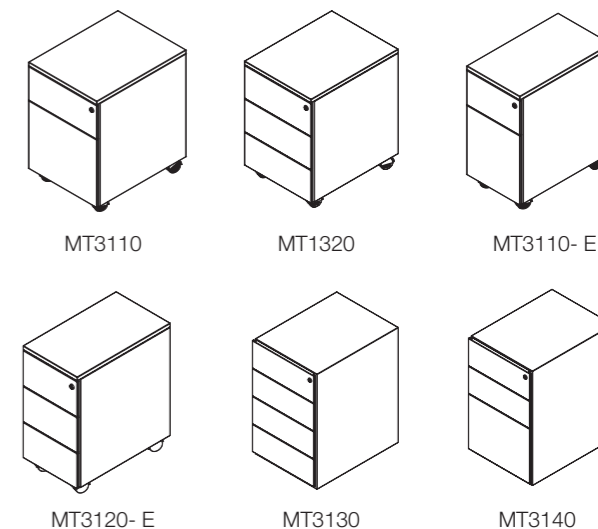

Gran variedad de colores para combinar.
Great variety of colors to combine.
Variété de couleurs pour merger.

Archivo preparado para carpeta folio y DIN A4
File prepared for folio and DIN A4 folder.
Eady to file folio a4 folder.

Posibilidad de frentes y tapas en melamina.
Possibility of fronts and top in melamine.
Possibilité de fronts et tops en melamine.

Sistema antivuelco. 5ª rueda en archivo.
Antiveleco system. 5th wheel in file.
Tipping system. 5ème roue en stock.

Buck estrecho de 340 mm.
Narrow buck of 340 mm.
Buck détroit 340 mm.

Bandeja portalápices.
Pencil Holder.
Plateau portalapices.

Colores metálicos / Metallic colors / Métallisés:

Plata/Silver/Silver 9006 text/texte	Grafito/Grafito/Graphite 7024	Blanco/White/Blanc 9003 text/texte	Negro/Black/Noir 9005 text/texte
Gris/Grey/Gray 7035	Crema/Cream/Cream 1013	Arena/Sand/Arena 871	Moka grey /Moka grey Moka gray

Colores melamina para bucks combinado

Melamine colors / Colours melamine:

Wengué/Wengue /Wengue	Nogal/Walnut/Noger	Cerezo/Cherry Cherry tree	Haya/Beech/Haye
Arce/Maple/Arce	Gris/Grey/Gray	Blanco/White/Blanc	Ceniza/Ash/Cendré
Roble/Oak/Chênes	Moka grey /Moka grey Moka gray		

Bucks metálicos / Metal bucks pedestal / Caisson mobile

MT3110	Móvil 1C+A	570x440x540
MT3120	Móvil 3 cajones	570x440x540
MT3110- E	Móvil 1C+A (Estrecho)	570x340x540
MT3120- E	Móvil 3 cajones (Estrecho)	570x340x540
MT3130	Pedestal 3 cajones	710x440x600
MT3140	Pedestal 2C+A	710x440x600

Bucks combinados (cuerpo metálico, frente y sobre madera)
Mobile pedestal combine (metallic body, front and wood)
Combine bucks mobile combines (corps métallique, avant et sur bois)