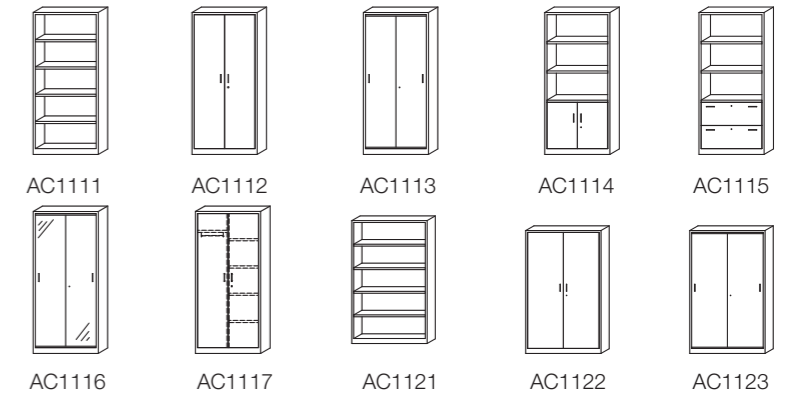

Nivelación interior del armario.
Interior leveling of closet cabinet.
Nivellement intérieur closet.

Cerradura de falleba metálica de dos puntos de cierre.
Metal falleba lock of two closing points.
Falleba metallic blocage deux points de fermeture.

AC1111	Abierto	1950x900x450
AC1112	Puertas Abatibles	1950x900x470
AC1113	Puertas Correderas	1950x900x470
AC1114	Puertas Bajas	1950x900x470
AC1115	Doble Archivo	1950x900x470
AC1116	Puertas Corr. Cristal	1950x900x470
AC1117	Ropero P. Abatible	1950x900x470
AC1121	Abierto	1950x1200x450
AC1122	Puertas Abatibles	1950x1200x470
AC1123	Puertas Correderas	1950x1200x470