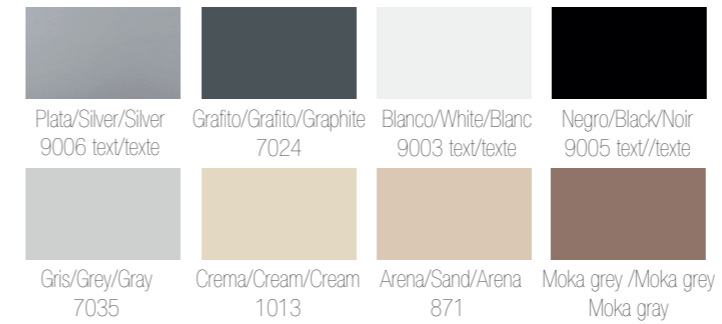

ARMARIOS DE PERSIANA Tambour door cabinet / Armoires métallique a rideaux

Colores estructura metálica:

Colores persiana:

Armario persiana estructura metálica / Tambour door cabinet metal structure / Armoires métallique a rideaux metal structure.

AP.001	720x800x450
AP.002	720x1000x450
AP.003	720x1200x450

AP.007	1500x800x450
AP.008	1500x1000x450
AP.009	1500x1200x450

AP.004	1050x800x450
AP.005	1050x1000x450
AP.006	1050x1200x450

AP.010	1960x1200x450
AP.011	1960x1200x450
AP.012	1960x1200x450

Armario de persiana ropero / Tambour door cabinet wardrobe / Armoires a rideaux:

1960x1200x450

Estante Extraíble / Removable rack / Tablettes:

AP.013	800x360x60
AP.014	1000x360x60
AP.015	1200x360x60

Bastidor Extraíble / Removable frame / Casting extraíble:

AP.016	800x360x120
AP.017	1000x360x120
AP.018	1200x360x120

Tapas de Armario de melamina
Melamine cabinet tops / Plateau armoire melamine:

802x452x19
1002x452x19
1202x452x19
802x452x25
1002x452x25
1202x452x25