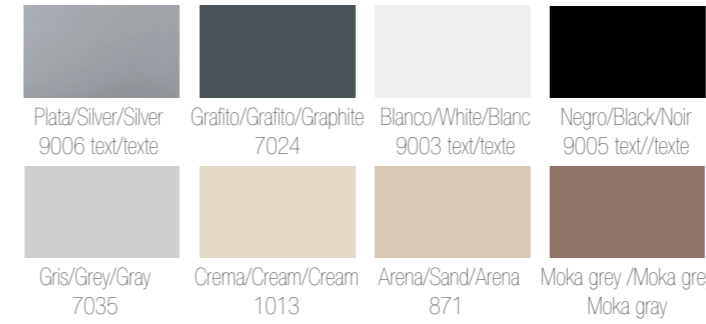

ARCHIVADORES METÁLICOS MT / Metal filing cabinet MT / Dépôt métallique MT

Colores metálicos Metallic colors / Métallisés:

Colores melamina para armarios combinados: Melamine colors for filing cabinets MT / Colours melamine dépôt métallique MT