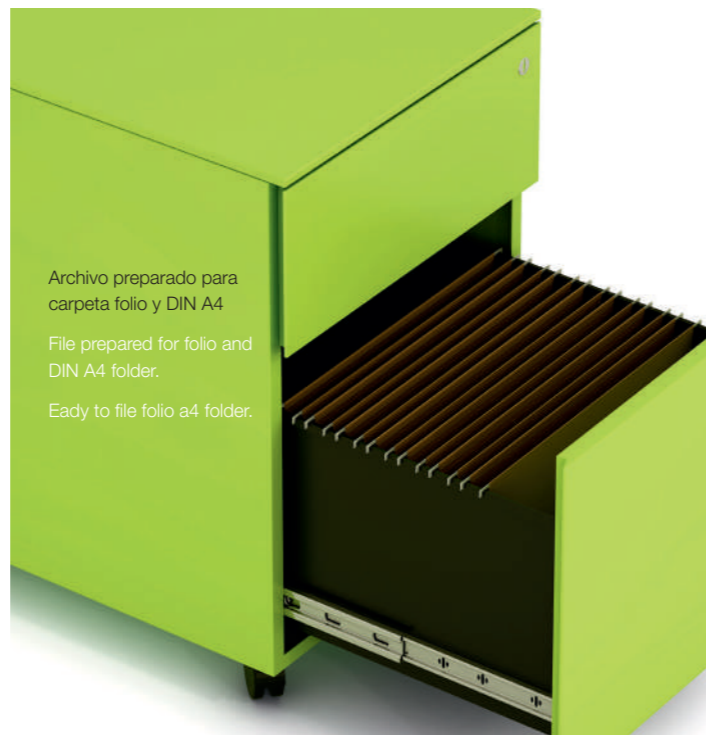

Archivo preparado para carpeta folio y DIN A4
File prepared for folio and DIN A4 folder.
Eady to file folio a4 folder.