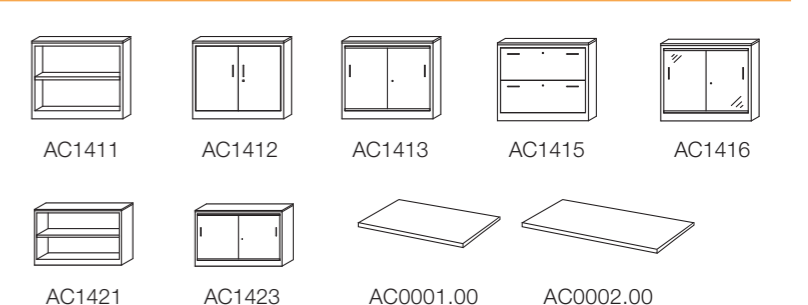

Armario combinado con 1 estante (Incluye tapa de 19 mm.)

Cabinet combined with 1 shelf (includes top of 19 mm.) / Combiné armoire avec 1 plateau (couverture comprend 19 mm.)

AC1411	Abierto	750x900x450
AC1412	Puertas abatibles	750x900x474
AC1413	Puertas correderas	750x900x450
AC1415	Doble archivo	750x900x474
AC1416	Puertas correderas cristal	750x900x450
AC1421	Abierto	750x900x450
AC1423	Puertas correderas	750x900x450
AC0001.00	Tapa armario 900	902x474x19
AC0002.00	Tapa armario 1200	1202x474x19