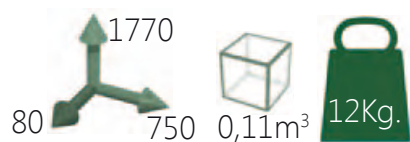

biombo de tres secciones en acero esmaltado epoxi
three sections folding screen in epoxy enamelled steel frame

BI.03.000P

- estructura en tubo de acero esmaltado epoxi
- tres cuerpos independientes plegables
- telas plastificadas desmontables y lavables
  - ruedas pivotantes de $\varnothing 45$ mm
- posibilidad de fabricar con dos cuerpos
- posibilidad de incorporar telas con motivos infantiles

tube structure in enamelled steel frame
three independent folding bodies
removable and washable fabrics
 $\varnothing 45$ mm swivel casters
possibility of making two bodies
possibility of incorporating cloths with children's drawings