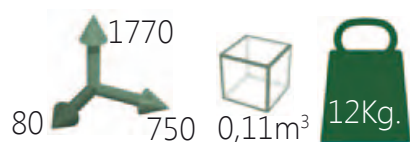

BI biombos

folding screens

opcional optional
ref. AC.N
motivos infantiles
children's drawings

biombo de tres secciones en acero inoxidable
three sections folding screen in stainless steel

BI.03.000I

biombo de tres secciones en acero cromado
three sections folding screen in chrome plated steel

BI.03.000C

- estructura en tubo de acero inoxidable o acero cromado
- tres cuerpos independientes plegables
- telas plastificadas desmontables y lavables
 - ruedas pivotantes de $\varnothing 45$ mm
- posibilidad de fabricar con dos cuerpos
- posibilidad de incorporar telas con motivos infantiles