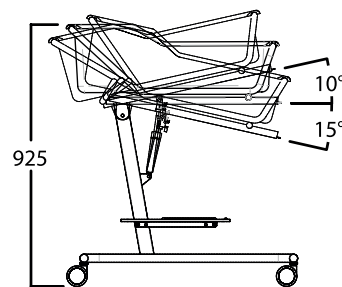

CN.05.801P

Cuna para Recién Nacidos

Bassinet for Cribs

Con sistema de trendelemburg

With trendelemburg system

800x460x970
(X, Y, Z)

0,36 m³

20 Kg

Ignífugo

- Estructura en acero esmaltado epoxi
- Posibilidad de combinar lecho y base de diferentes colores
- Cestillo de metacrilato anatómico
- Regulación trendelemburg y antitrendelemburg mediante resorte de gas
- Estante inferior en madera compacta, con reborde
- Ruedas dobles pivotantes de $\varnothing 75$ mm, dos con freno
- Incluye colchón de espuma con funda vinílica con motivos infantiles