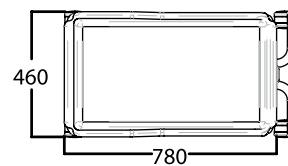

CN.05.801P

Cuna para Recién Nacidos

Bassinet for Cribs

Con sistema de trendelemburg

With trendelemburg system

800x460x970
(X, Y, Z)

0,36 m³

20 Kg

Ignífugo

- Estructura en acero esmaltado epoxi
- Posibilidad de combinar lecho y base de diferentes colores
- Cestillo de metacrilato anatómico
- Regulación trendelemburg y antitrendelemburg mediante resorte de gas
- Estante inferior en madera compacta, con reborde
- Ruedas dobles pivotantes de $\varnothing 75$ mm, dos con freno
- Incluye colchón de espuma con funda vinílica con motivos infantiles