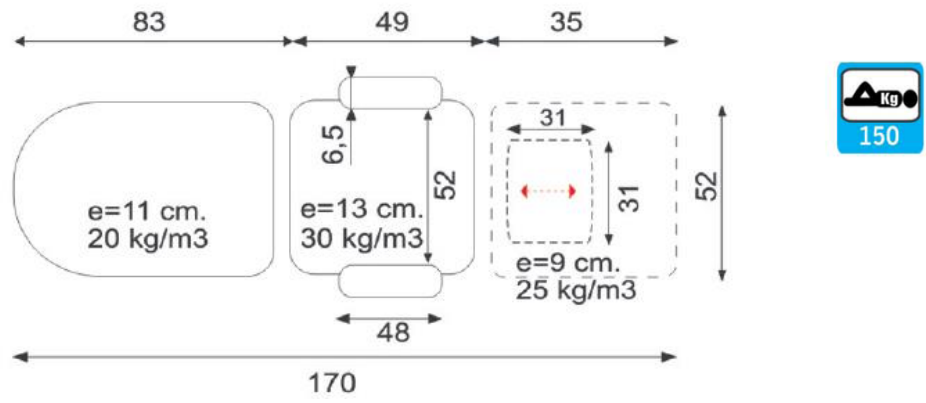

Medidas Totales Sentado: Ancho 65 x Largo 81 x Alto 113 cm.

Sincro-Móvil.

Freedom-Móvil.