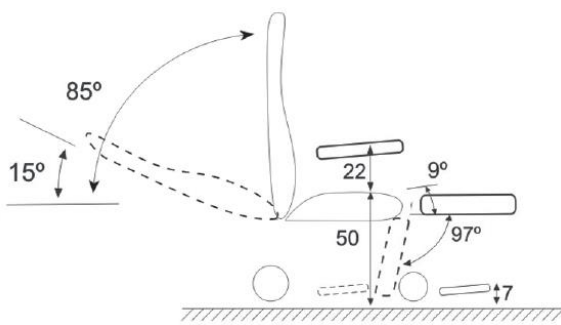

Medidas Totales Sentado: Ancho 65 x Largo 81 x Alto 113 cm.

Sincro-Móvil.

Freedom-Móvil.