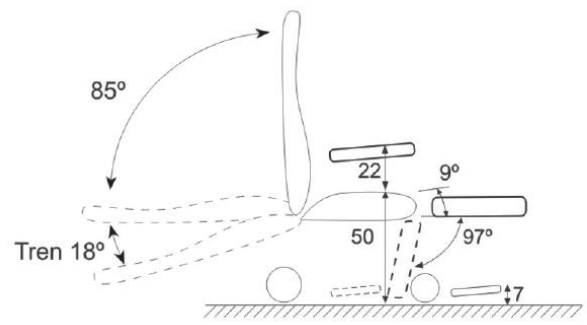

Medidas Totales Sentado: Ancho 65 x Largo 81 x Alto 113 cm.

Sincro-Móvil.

Freedom-Móvil.