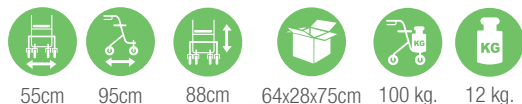

Sillas de ruedas

Ayudas de apoyo que proporcionan movilidad sobre ruedas y soporte corporal a personas con capacidad limitada o nula para caminar y que dependen de un ocupante o de un asistente para proporcionar energía para su funcionamiento.

2231 **Libra**

55cm 95cm 88cm 64x28x75cm 100 kg. 12 kg.

Silla de ruedas plegable con empuñaduras para transporte y frenos. Estructura de acero. Tapicería de nylon. Reposapiés extraíbles. Respaldo abatible. Ruedas de 20 cm.

Bloqueo en las ruedas traseras.

Altura del asiento 51 cm.

Asiento: 43x41 cm.

Plegada 26 cm.

2235

Silla de transporte plegable de acero.

Tapicería de nylon.

Rueda delantera de 15 cm y trasera de 30 cm.

Reposapiés extraíbles y regulables.

Reposabrazos abatible.

Asiento: 46 x 40 cm.

Altura del asiento: 49 cm.

62cm 100cm 91cm 75x25x91cm 100 kg. 15 kg. SRM 010A-501